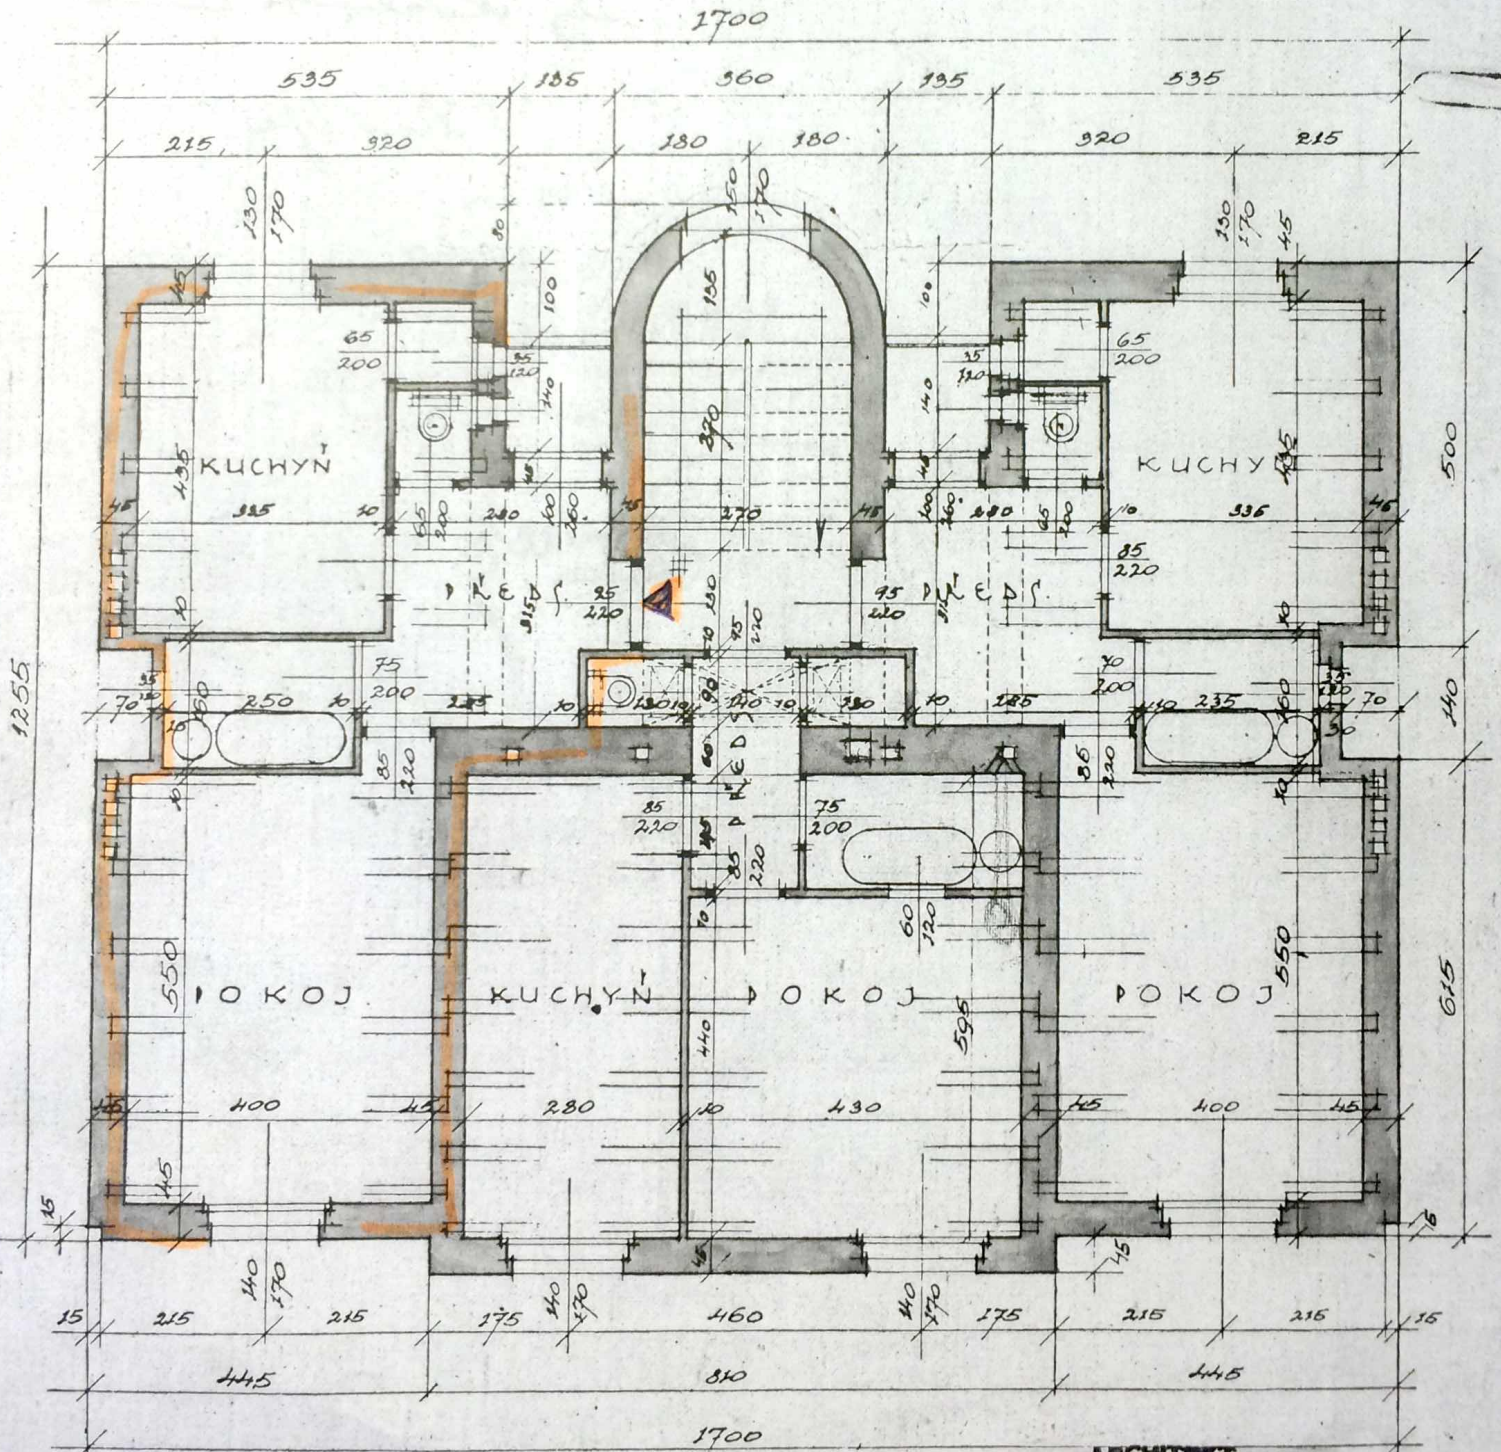

na parc. č. kat. 59/20 v Praze-Stránská

Vinohradská tř.

1:100

ARCHITEKT  
RUDOLF SANDHOLZ,  
STAVITEL  
PRAHA, STRÁNSKÁ.

V Praze-Stránská v říjnu 1929

*Randholz*