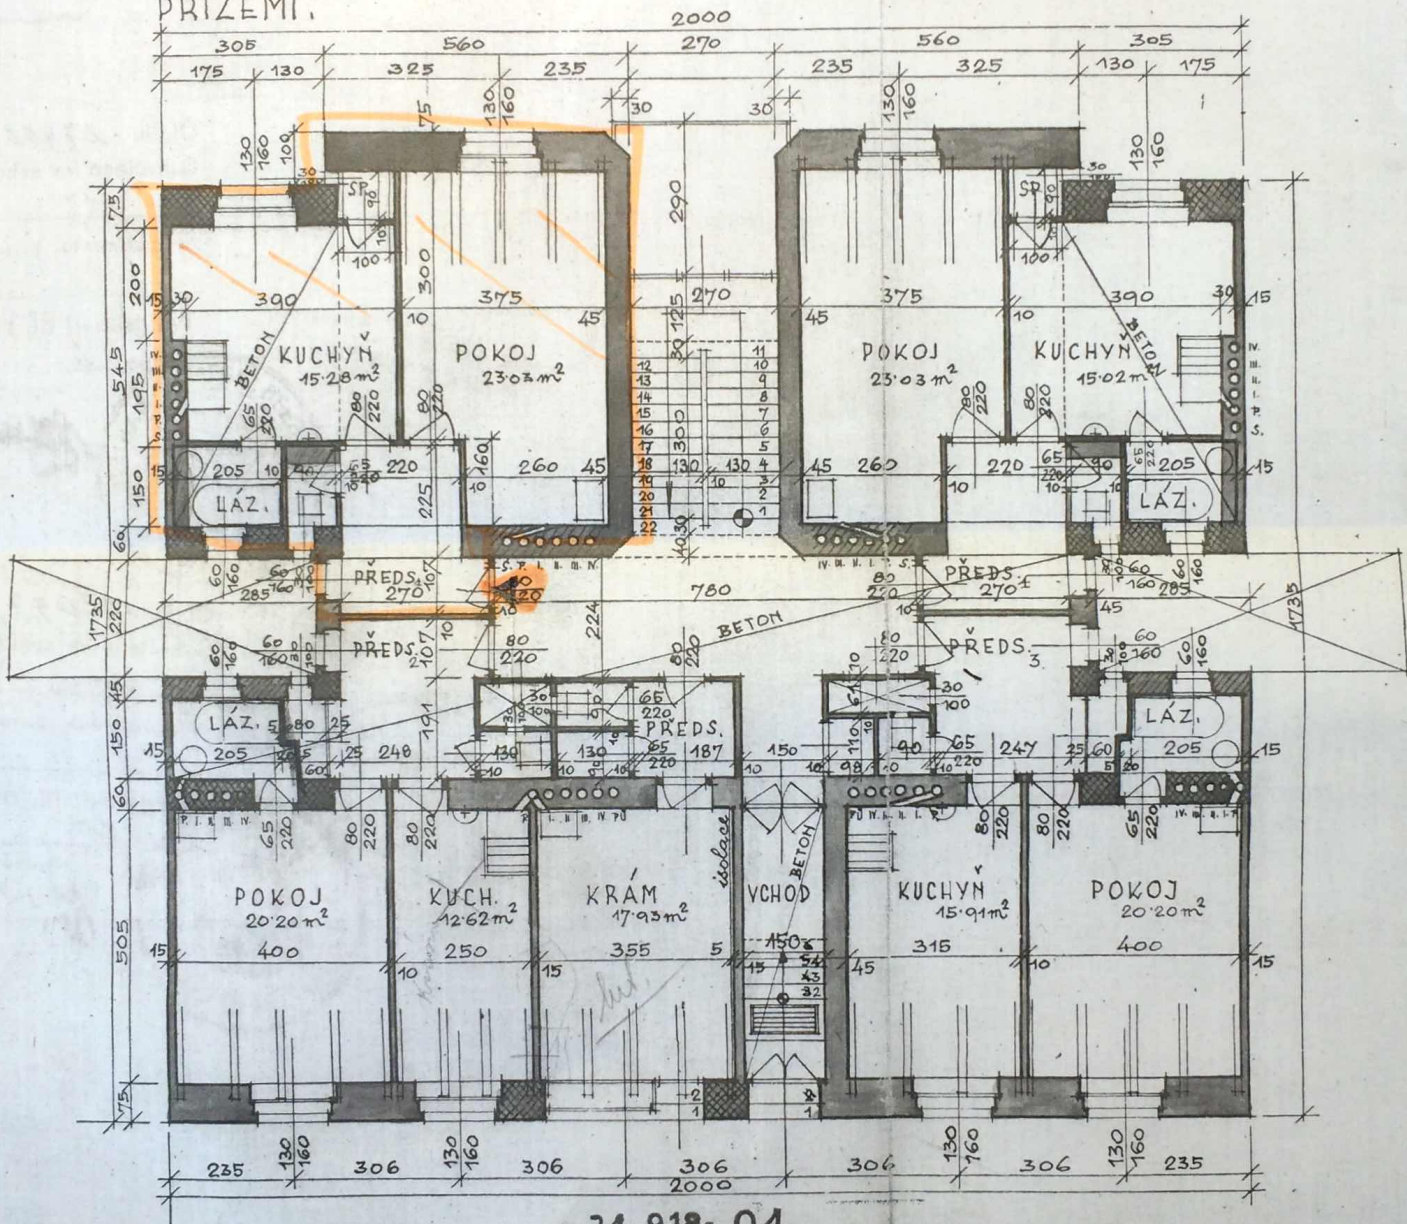

PLÁN ČINŽOVNÍHO DOMU V

111P
ČK.

PŘÍZEMÍ.

24-918-04

V PRAZE V DUBNU 1932.

-  OBYČEJNÉ ZDIV
-  ZDIVO Z KANÁ
-  -II- Z PŘELI