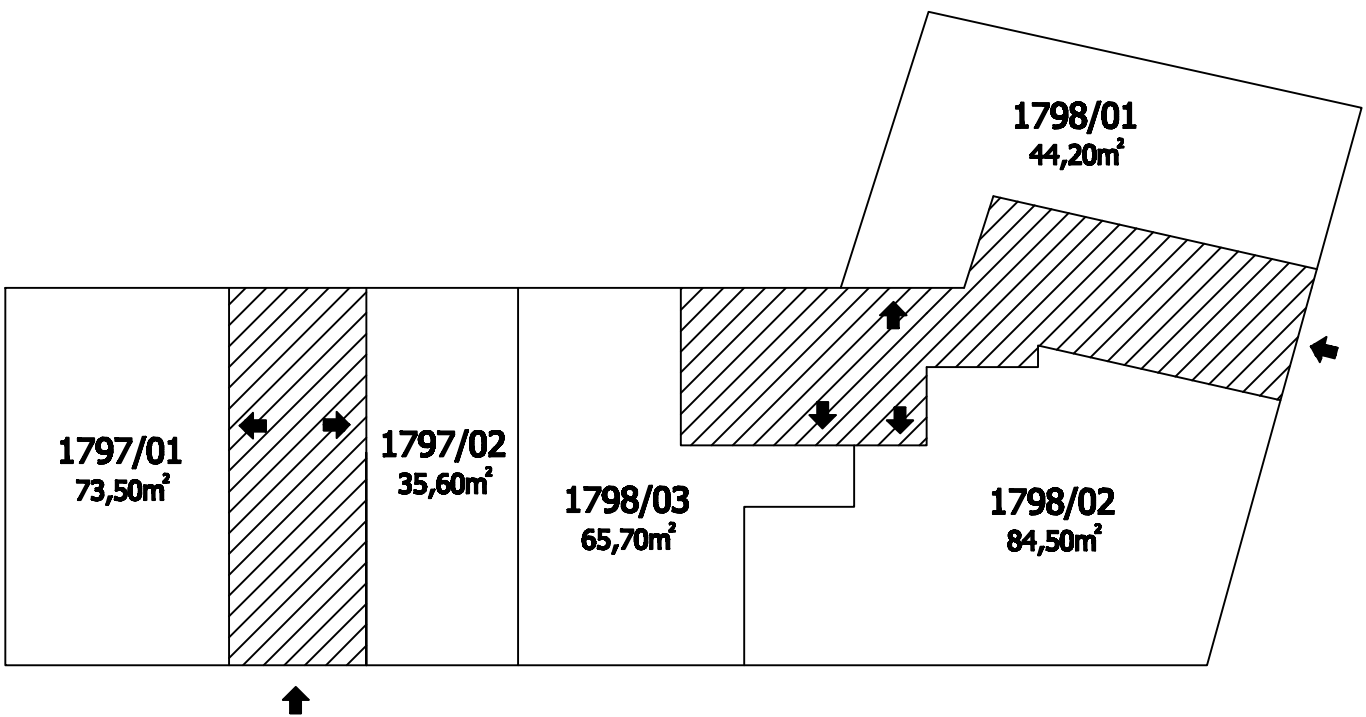

Příloha č.1 k prohlášení vlastníka domů č.p.1797,1798 na jednotky

ČÍSLO POPISNÉ: 1797,1798

ULICE: KE STRAŠNICKÉ, PRŮBĚŽNÁ

KAT.ÚZEMÍ: VRŠOVICE

OBEC: PRAHA 10

- BYTOVÉ JEDNOTKY

- SPOLEČNÉ PROSTORY

- BEZPODLAHOVÉ PLOCHY

- NEBYTOVÝ PROSTOR

- BALKONY, TERASY

- SPOLEČNÉ PRO DANÉ JEDNOTKY

1.P.P.
Ke Strašnické 4

Průběžná 43

1.N.P.
Ke Strašnické 4

Průběžná 43

2.N.P.
Ke Strašnické 4