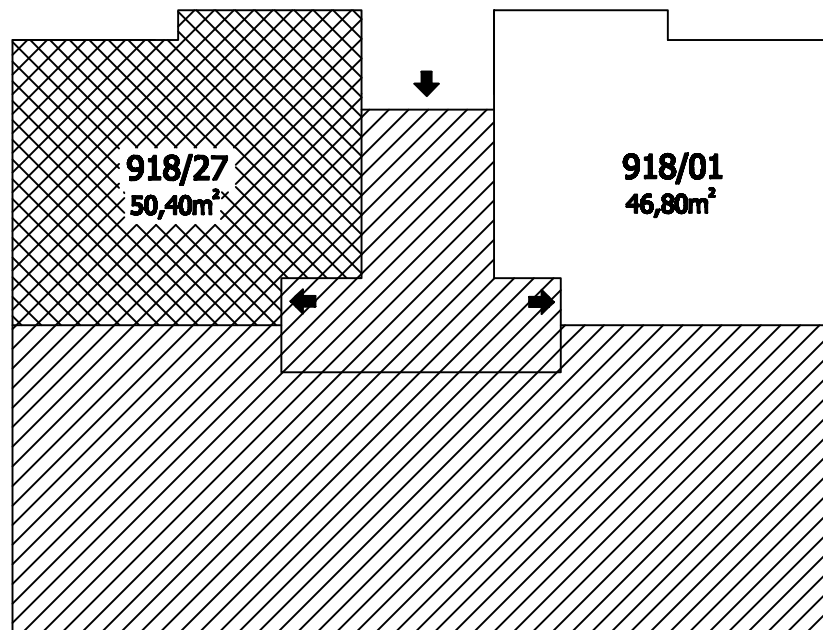

1.P.P.
Černokostelecká 16