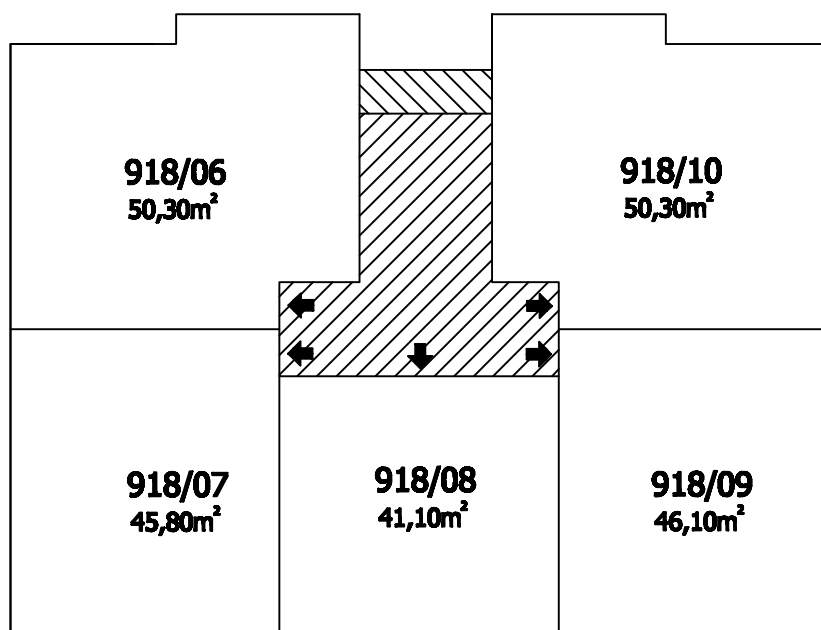

2.N.P.
Černokostelecká 16