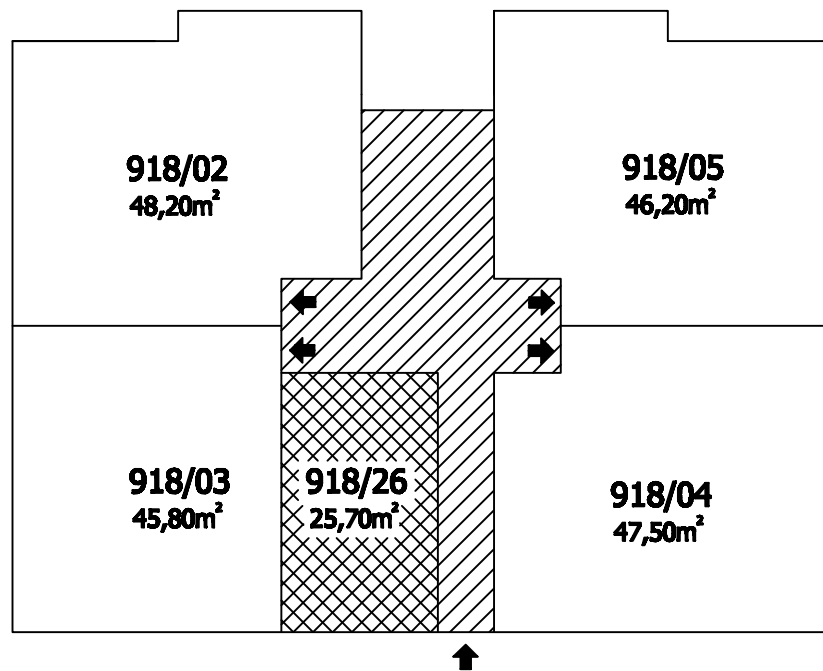

1.N.P.
Černokostelecká 16