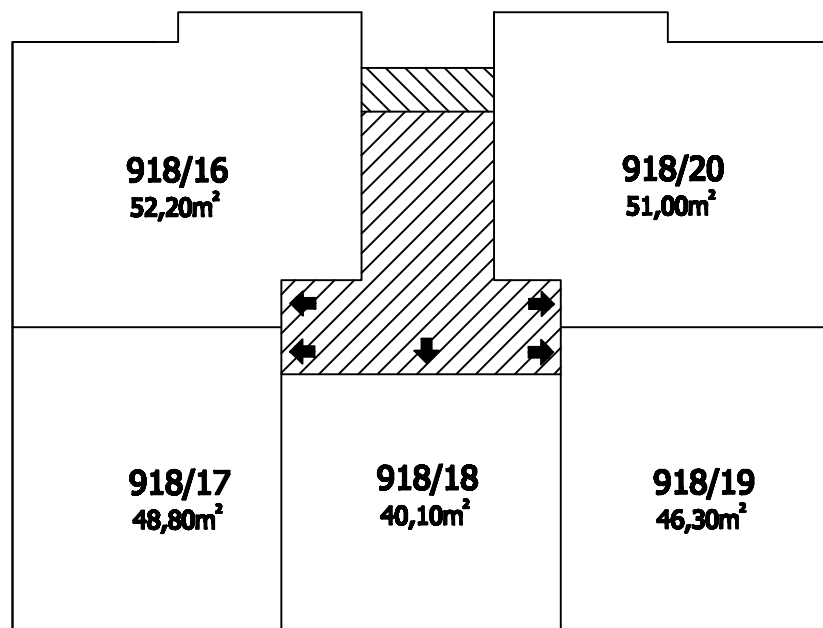

4.N.P.
Černokostelecká 16