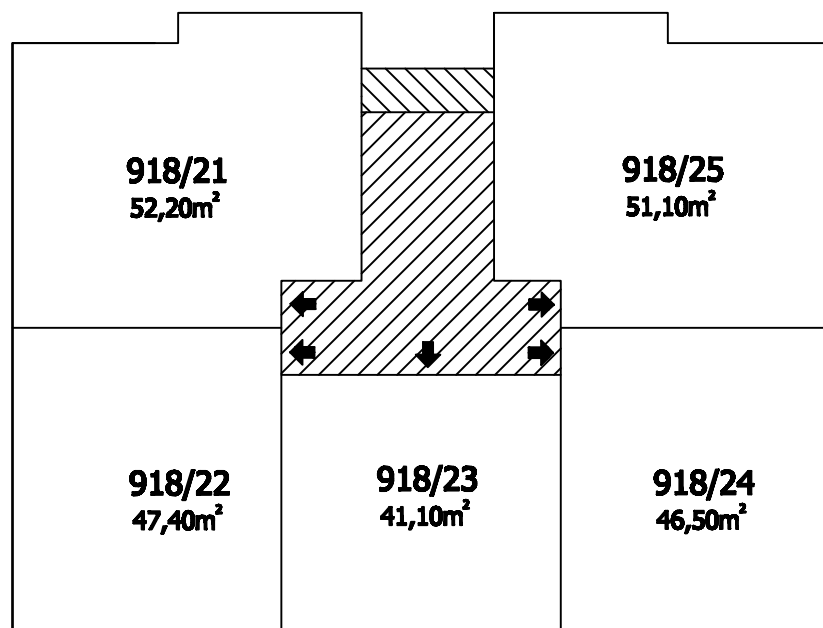

5.N.P.
Černokostelecká 16