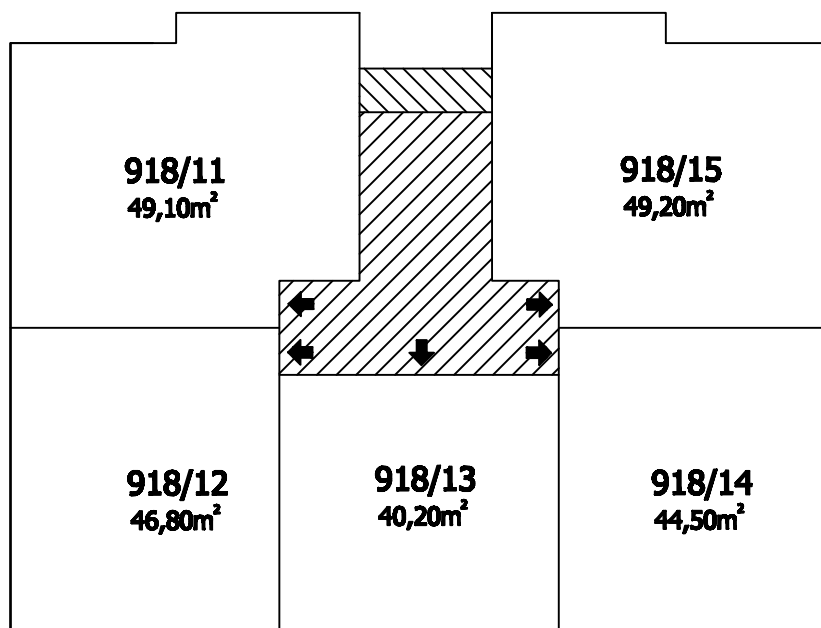

3.N.P.
Černokostelecká 16